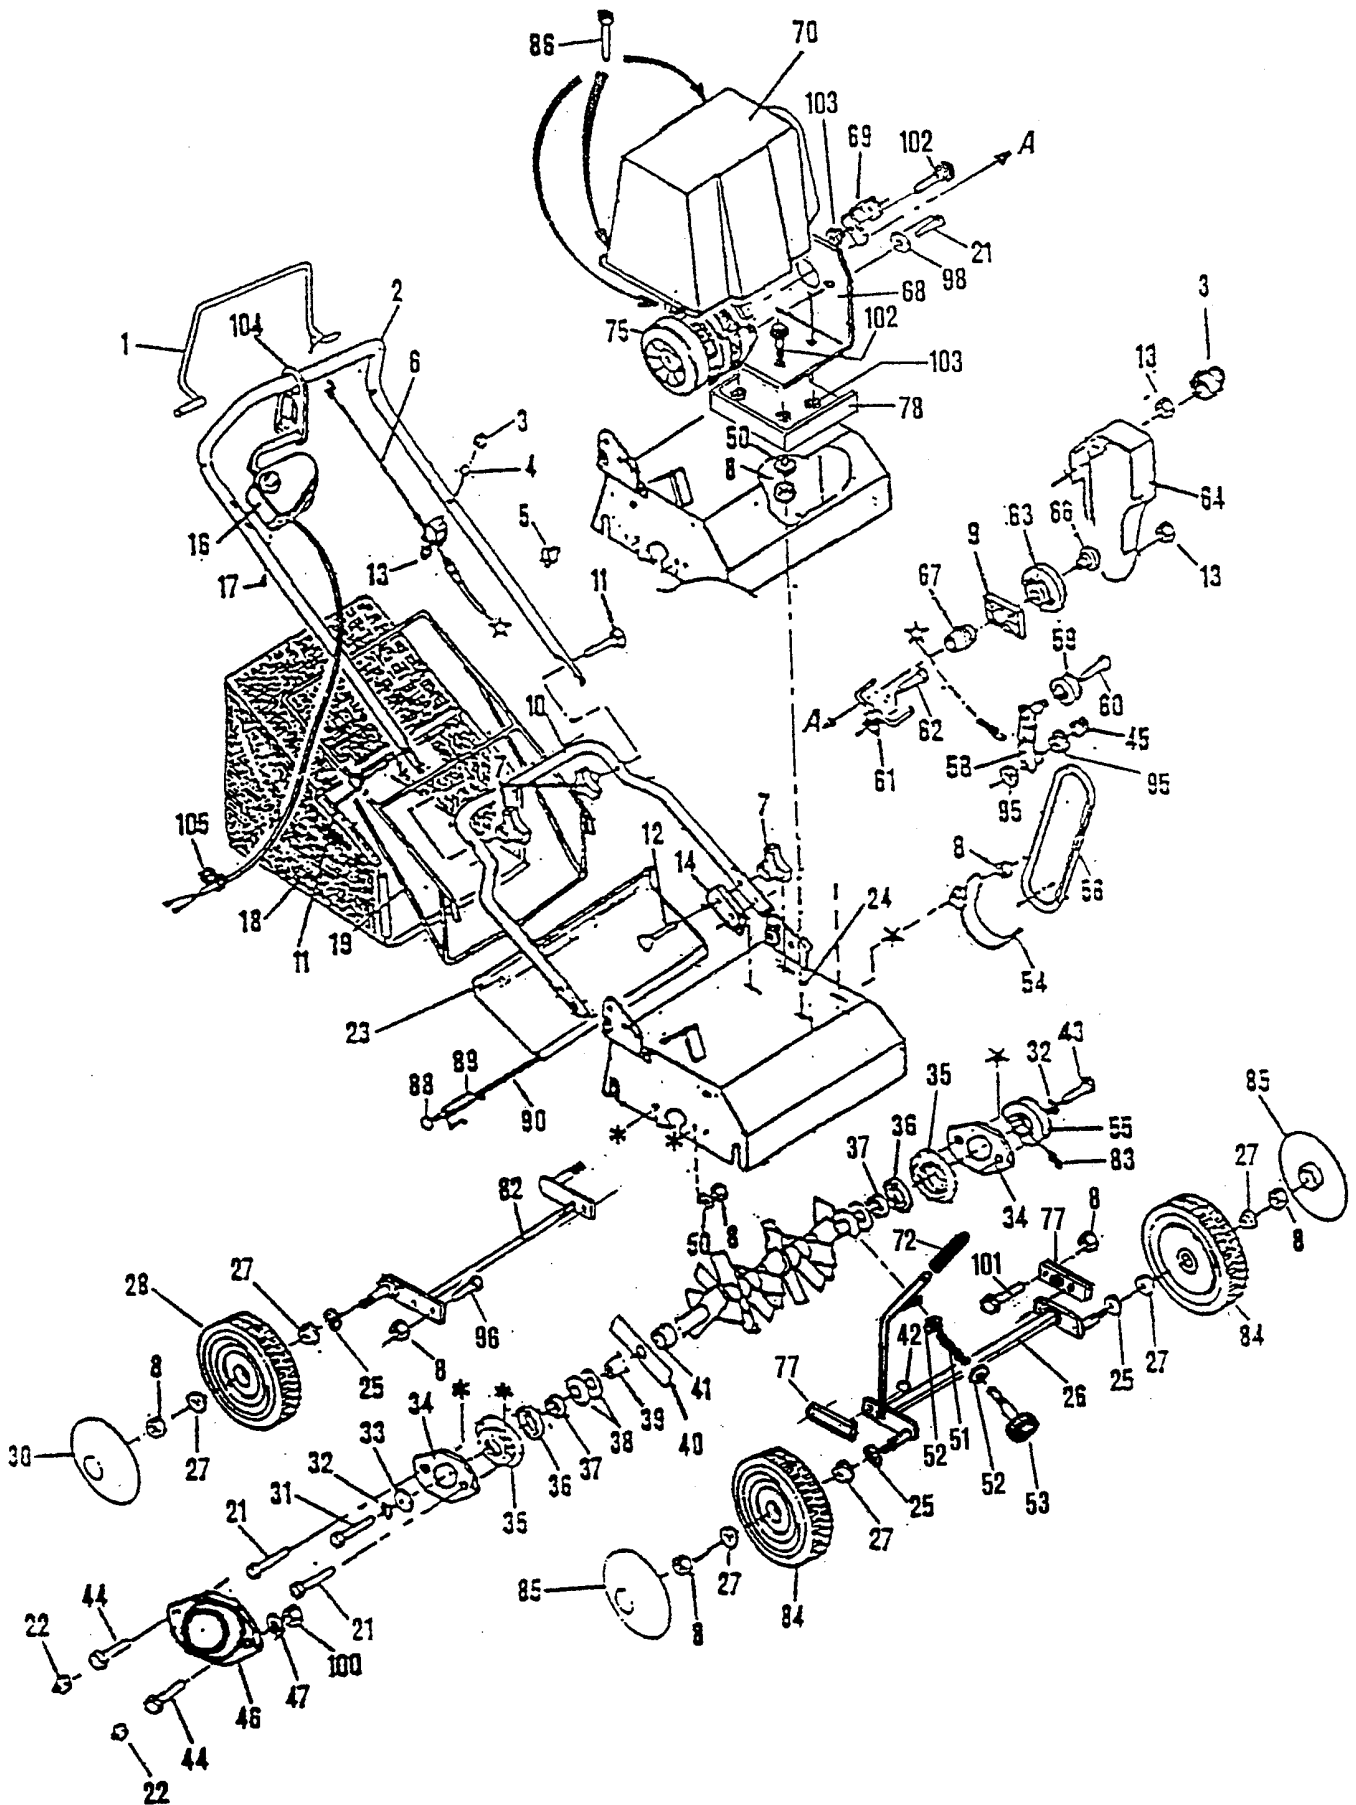

S 400 E

S 400 E

Fig.	Références	Désignation	Part Name	Bezeichnung	Descrizione	Descripcion	Designação	Omschrijving	400 E
1	72752.1	Poignée d'embrayage	Lever clutch	Kupplungsgriff	Barra	Empunadura	Alavanca	Koppelingshendel	X
2	73204	Guidon	Handlebar	Lenker	Manico	Barra	Guiador	Handgreep	X
3	31494	Cache-Ecrou	Plastic cap	Mutternabdeckung	Copri	Tapon plastico	Tampão plastico	Kunststoffkrap	X
4	Z03.6.45	Vis	Screw	Schraube	Vite	Tornillo	Parafuso	Schroef	1
5	42032	Collier	Clip	Klemmschelle	Ferma cavo	Abrazadera	Gancho	Kabelbinder	6
6	72394	Timonerie d'embrayage	Clutch control	Gestange	Cavo semovenza	Varillaje	Timão	Kopplingsstang	X
7	46032	Bouton de fixation	Nut	Mutter	Pomolo manico	Tuerca	Parafuso	Moer	4
8	Z53.8	Ecrou	Nut	Mutter	Dado	Tuerca	Parafuso	Moer	16
9	42152	Entretoise	Spacer	Anstandshüle	Distanziale	Distanciador	Separador	Afstandsbuis	2
10	72435	Guidon inférieur	Handlebar	Lenker	Manico	Barra	Guiador	Handgreep	X
11	Z42.8.50	Vis	Screw	Schraube	Vite	Tornillo	Parafuso	Schroef	2
12	Z42.8.55	Vis	Screw	Schraube	Vite	Tornillo	Parafuso	Schroef	2
13	Z53.6	Ecrou	Nut	Mutter	Dado	Tuerca	Parafuso	Moer	3
14	72436	Support	Support	Trager	Supporto	Pletina	Platina	Steun	X
16	72777	Interrupteur	Interruptor	Schalter	Interruttore	Interruptor	Interrtor	Schakelaar	1
17	Z29.4.25	Vis	Screw	Schraube	Vite	Tornillo	Parafuso	Schroef	4
18	72494	Sac	Bag	Sack	Tela cesto	Bolsa de recogida	Saco do pixo	Verzamelzak	X
19	72493	Armature	Sack frame	Armatur	Telaio cesto	Armadura	Armadura	Zakarmatur	X
21	Z03.8.20	Vis	Screw	Schraube	Vite	Tornillo	Parafuso	Schroef	7
22	31529	Cache-écrou	Plastic cap	Mutternabdeckung	Copri	Tapon plastico	Tampão plastico	Kunststoffkap	2
23	72732	Volet arrière	Deflector	Ablenblech	Parasassi	Deflector	Deflector	Deflector	X
24	72863	Chassis	Carter	Carter	Scocca	Casco	Carter	Aandrijfkap	X
25	054.12.20	Rondelle	Washer	Scheibe	Rondella	Arandela	Anilha	Ring	8
26	73190	Essieu avant	Axle	Achse	Astina	Eje	Eixo	Wiel	X
27	46108	Coussinet	Bearing bush	Wellenlager	Cuscinetto	Cojinete	Casquillo	Lagerbus	8
28	46114	Roue	Wheel	Rad	Rueda	Rueda	Roda	Wiel	2
30	43131	Enjoliveur	Hub cap	Radzierkappe	Copri ruota	Embellecedor	Calote	Dop	2
31	003.10.30	Vis	Screw	Schraube	Vite	Tornillo	Parafuso	Schroef	1
32	012.10.AZ	Rondelle éventail	Washer	Scheibe	Rondella	Arandela	Anilha	Ring	2
33	72317	Rondelle	Washer	Scheibe	Rondella	Arandela	Anilha	Ring	1
34	72316	Bride	Plate	Plaque	Piastrina	Tapa	Platina	Plaat	2
35	72315	Coquille	Disc	Flansch	Coperchio	Disco	Disco	Plaat	2
36	030.6004.2	Roulement	Bearing	Lager	Cuscinetto	Cojinete	Rolamento	Kogellager	2
37	72756	Entretoise	Spacer	Abstandsstück	Distanziale	Distanciador	Separador	Afstandsstück	2
38	72765	Rondelle "Belleville"	Washer	Scheibe	Rondella	Arandela	Anilha	Ring	4
39	72481	Arbre	Shaft	Welle	Assale	Eje	Eixo	Wielas	X
40	72492	Couteau	Blade	Messer	Zappetta	Cuchilla	Lamina	Mes	17
41	72755	Entretoise	Spacer	Abstandsstück	Distanziale	Distanciador	Separador	Afstandsstück	16
42	062.RS9	Clips	Clip	Clips	Ritegno	Clip	Anel	Clip	2
43	003.10.40	Vis	Screw	Schraube	Vite	Tornillo	Parafuso	Schroef	1
44	Z03.5.16	Vis	Screw	Schraube	Vite	Tornillo	Parafuso	Schroef	2
45	Z53.10	Ecrou	Nut	Mutter	Dado	Tuerca	Porca	Moer	1
46	72483	Cache-palier	Cover	Haube	Coperchio	Embellecedor	Calote	Dop	X
47	Z08.L5N	Rondelle	Washer	Scheibe	Rondella	Arandela	Anilha	Ring	5
50	Z08.L8N	Rondelle	Washer	Scheibe	Rondella	Arandela	Anilha	Ring	24
51	71517	Ressort	Spring	Feder	Molla	Muelle	Mola	Veer	1
52	Z08.M10U	Rondelle	Washer	Scheibe	Rondella	Arandela	Anilha	Ring	3
53	71356	Poignée	Knob-height	Anschlag	Pomolo	Tornillo	Batao	Knop	1
54	72796	Guide courroie	Vee belt guide	Riemenführung	Guida cinghia	Guia de correa	Guia de correia	Drijfriemgeleider	X
55	72318	Poulie réceptrice	Pulley	Treibrad	Puleggia	Polea	Polia	Riemschijf	1
56	72321	Courroie	Belt	Riemen	Cinghia	Correa	Correia	Riem	1
58	72782	Bras de galet	Arm	Vorrichtung	Leva	Leva	Braço	Rolarm	X
59	30554	Galet	Tensioner wheel	Riemenrollen	Puleggia	Polea	Polia	Rol	1
60	Z03.10.20	Vis	Screw	Schraube	Vite	Tornillo	Parafuso	Schroef	1
61	72344	Guide courroie	Vee belt guide	Riemenführung	Guida cinghia	Guia de correa	Guia de correia	Drijfriemgeleider	X
62	Z03.8.20	Vis	Screw	Schraube	Vite	Tornillo	Parafuso	Schroef	1
63	72396	Poulie motrice	Pulley	Treibrad	Puleggia	Polea	Polia	Riemschijf	X
64	72772	Capot courroie	Cover	Riemenhaube	Coperchio	Capo	Cobertura	Kap	1
66	32008	Vis	Screw	Schraube	Vite	Tornillo	Parafuso	Schroef	1
67	32023	Support moyeu	Support	Nabe	Supporto	Pletina	Platina	Steun	1
68	72762	Equerre	Support	Trager	Supporto	Pletina	Platina	Plaat	1
69	72793	Support de capot	Support	Trager	Supporto	Pletina	Platina	Steun	X
70	72778	Capot moteur	Engine cover	Motorhaube	Carenatura	Capo	Cobertura	Kap	X
72	73178	Poignée	Clutch	Hebel	Leva	Empuradura	Alavanca	Hendel	1
75	72795	Moteur électrique	Engine	Motor	Motore	Motor	Motor	Motor	X
77	73182	Bride	Support	Trager	Supporto	Supporto	Hevel	Braco	X
78	72438	Plaque isolante	Plate	Trager	Piastrina	Tapa	Platina	Plaat	1
80	46301	Rondelle	Washer	Scheibe	Rondella	Arandela	Anilha	Ring	2
82	73174	Essieu arrière	Axle	Achse	Astina	Eje	Eixo	Wielas	X
83	024.6.10	Vis	Screw	Schraube	Vite	Tornillo	Parafuso	Schroef	1
84	46010	Roue	Wheel	Rad	Rueda	Rueda	Roda	Wiel	2
85	43115	Enjoliveur	Hub cap	Radzierkappe	Copri ruota	Embellecedor	Calote	Dop	2
86	31143	Vis	Screw	Schraube	Vite	Tornillo	Parafuso	Schroef	3
88	45004	Clips	Clip	Clips	Ritegno	Clip	Anel	Clip	2
89	72495	Ressort G.	Spring	Feder	Molla	Muelle	Mola	Veer	1
	72496	ressort D.	Spring	Feder	Molla	Muelle	Mola	Veer	1
90	72783	Axe	Axle	Achse	Astina	Eje	Eixo	Wielas	X
95	72780	Entretoise	Spacer	Abstandsstück	Distanziale	Distanciador	Separador	Afstandsstück	2
96	Z03.8.30	Vis	Screw	Schraube	Vite	Tornillo	Parafuso	Schroef	2
97	Z08.L6U	Rondelle	Washer	Scheibe	Rondella	Arandela	Anilha	Ring	2
98	Z12.8.AZ	Rondelle	Washer	Scheibe	Rondella	Arandela	Anilha	Ring	2
100	Z11.5	Ecrou	Nut	Mutter	Dado	Tuerca	Parafuso	Moer	2
101	Z23.8.30	Vis	Screw	Schraube	Vite	Tornillo	Parafuso	Schroef	1
102	72485	Vis	Screw	Schraube	Vite	Tornillo	Parafuso	Schroef	5
103	72484	Entretoise	Spacer	Anstandshüle	Distanziale	Distanciador	Separador	Afstandsstück	5
104	32030	Crochet	Clip	Klemmschelle	Fermacavo	Abrazadera	Gancho	Kabelbinder	X
105	32018	Bloque-câble	Clip	Klemmschelle	Fermacavo	Abrazadera	Gancho	Kabelbinder	1